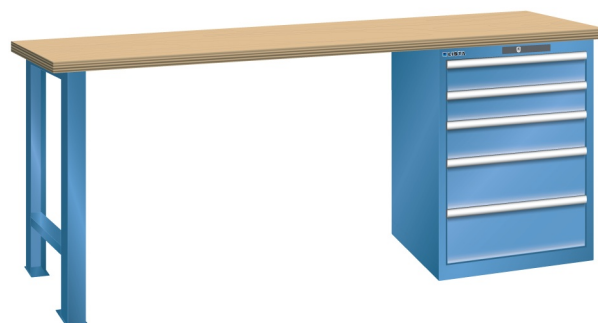

WERKBANK, B2000 X D800 X H900, 5 LADES

LISTA

Omschrijving

Een werkbank met schuifladenkast of een schuifladenkast met werkblad? Onderstaand biedt Listashop.nl u een aantal variaties aan, die qua configuratie in het verleden vaak zo zijn samengesteld en verkocht. En dat de praktijk de beste leermeester is behoeft geen betoog. De ladenkasten zijn allemaal 27E breed en 27 of 36E diep. Dit geeft een nuttige ladeafmeting van respectievelijk 459 x 459 mm en 459 x 612 mm. Doordat de werkbladen af fabriek voorbereid zijn voor montage van alle soorten en maten ladenkasten in elk mogelijke configuratie, kunt u bijvoorbeeld de kast snel en eenvoudig verplaatsen naar de andere zijde van de werkbank. Of naderhand nog een schuifladenkast monteren. (wel van exact dezelfde hoogte)

Het uitgebreide programma indelingsmateriaal biedt u de mogelijkheid elke schuiflade zo efficiënt mogelijk in te delen en geschikt te maken voor de gewenste opslag. Zo maakt u optimaal gebruik van de beschikbare ruimte. En aan een nette werkplek is het prettig werken.

Kenmerken

- Beuken werkblad (50 mm dik)
- Breedte: 2000 mm
- Diepte: 800 mm
- Hoogte: 900 mm
- 5 schuiflades
- Ladeindeling: 2x100 / 1x150 / 2x200
- Nuttige ladeafmeting: 459mm x 612mm
- Draagvermogen lades 75kg
- Exclusief indelingsmateriaal