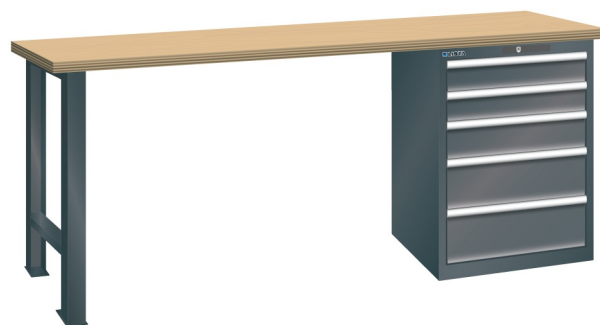

## WERKBANK, B2000 X D800 X H900, 5 LADES

### Omschrijving

Een werkbank met schuifladenkast of een schuifladenkast met werkblad? Onderstaand biedt Listashop.nl u een aantal variaties aan, die qua configuratie in het verleden vaak zo zijn samengesteld en verkocht. En dat de praktijk de beste leermeester is behoeft geen betoog. De ladenkasten zijn allemaal 27E breed en 27 of 36E diep. Dit geeft een nuttige ladeafmeting van respectievelijk 459 x 459 mm en 459 x 612 mm. Doordat de werkbladen af fabriek voorbereid zijn voor montage van alle soorten en maten ladenkasten in elk mogelijke configuratie, kunt u bijvoorbeeld de kast snel en eenvoudig verplaatsen naar de andere zijde van de werkbank. Of naderhand nog een schuifladenkast monteren. (wel van exact dezelfde hoogte)

### Kenmerken

- Beuken werkblad (50 mm dik)
- Breedte: 2000 mm
- Diepte: 800 mm
- Hoogte: 900 mm
- 5 schuiflades
- Ladeindeling: 2x100 / 1x150 / 2x200
- Nuttige ladeafmeting: 459mm x 612mm
- Draagvermogen lades 75kg
- Exclusief indelingsmateriaal