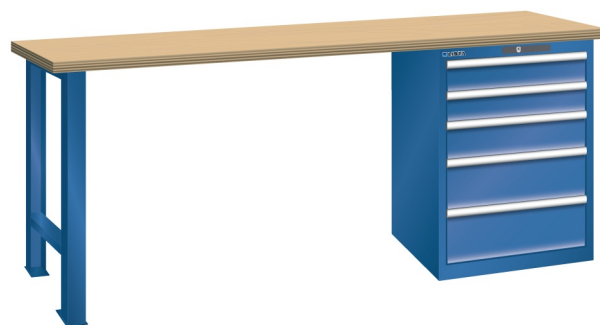

WERKBANK, B2000 X D800 X H900, 5 LADES

LISTA

Omschrijving

Een werkbank met schuifladenkast of een schuifladenkast met werkblad? Onderstaand biedt Listashop.nl u een aantal variaties aan, die qua configuratie in het verleden vaak zo zijn samengesteld en verkocht. En dat de praktijk de beste leermeester is behoeft geen betoog. De ladenkasten zijn allemaal 27E breed en 27 of 36E diep. Dit geeft een nuttige ladeafmeting van respectievelijk 459 x 459 mm en 459 x 612 mm. Doordat de werkbladen af fabriek voorbereid zijn voor montage van alle soorten en maten ladenkasten in elk mogelijke configuratie, kunt u bijvoorbeeld de kast snel en eenvoudig verplaatsen naar de andere zijde van de werkbank. Of naderhand nog een schuifladenkast monteren. (wel van exact dezelfde hoogte)

Het uitgebreide programma indelingsmateriaal biedt u de mogelijkheid elke schuiflade zo efficiënt mogelijk in te delen en geschikt te maken voor de gewenste opslag. Zo maakt u optimaal gebruik van de beschikbare ruimte. En aan een nette werkplek is het prettig werken.

Kenmerken

- Beuken werkblad (50 mm dik)
- Breedte: 2000 mm
- Diepte: 800 mm
- Hoogte: 900 mm
- 5 schuiflades
- Ladeindeling: 2x100 / 1x150 / 2x200
- Nuttige ladeafmeting: 459mm x 612mm
- Draagvermogen lades 75kg
- Exclusief indelingsmateriaal