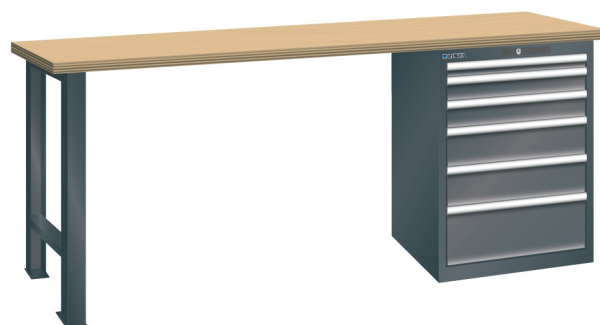

## WERKBANK, B2000 X D750 X H890, 6 LADES

### Omschrijving

Een werkbank met schuifladenkast of een schuifladenkast met werkblad? Onderstaand biedt Listashop.nl u een aantal variaties aan, die qua configuratie in het verleden vaak zo zijn samengesteld en verkocht. En dat de praktijk de beste leermeester is behoeft geen betoog. De ladenkasten zijn allemaal 27E breed en 27 of 36E diep. Dit geeft een nuttige ladeafmeting van respectievelijk 459 x 459 mm en 459 x 612 mm. Doordat de werkbladen af fabriek voorbereid zijn voor montage van alle soorten en maten ladenkasten in elk mogelijke configuratie, kunt u bijvoorbeeld de kast snel en eenvoudig verplaatsen naar de andere zijde van de werkbank. Of naderhand nog een schuifladenkast monteren. (wel van exact dezelfde hoogte)

### Kenmerken

- Multiplex werkblad (40 mm dik)
- Breedte: 2000 mm
- Diepte: 750 mm
- Hoogte: 890 mm
- 6 schuiflades
- Ladeindeling: 1X50 / 2x100 / 2x150 / 1x200
- Nuttige ladeafmeting: 459mm x 612mm
- Draagvermogen lades 75kg
- Exclusief indelingsmateriaal