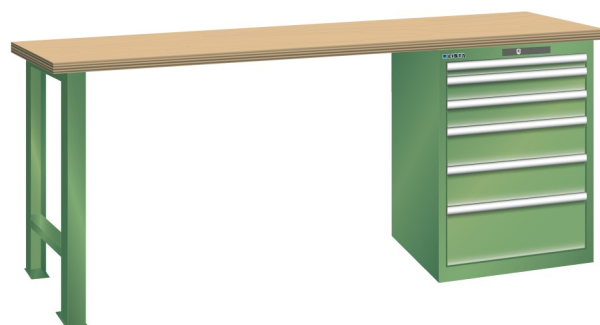

WERKBANK, B2000 X D800 X H900, 6 LADES

LISTA

Omschrijving

Een werkbank met schuifladenkast of een schuifladenkast met werkblad? Onderstaand biedt Listashop.nl u een aantal variaties aan, die qua configuratie in het verleden vaak zo zijn samengesteld en verkocht. En dat de praktijk de beste leermeester is behoeft geen betoog. De ladenkasten zijn allemaal 27E breed en 27 of 36E diep. Dit geeft een nuttige ladeafmeting van respectievelijk 459 x 459 mm en 459 x 612 mm. Doordat de werkbladen af fabriek voorbereid zijn voor montage van alle soorten en maten ladenkasten in elk mogelijke configuratie, kunt u bijvoorbeeld de kast snel en eenvoudig verplaatsen naar de andere zijde van de werkbank. Of naderhand nog een schuifladenkast monteren. (wel van exact dezelfde hoogte)

Het uitgebreide programma indelingsmateriaal biedt u de mogelijkheid elke schuiflade zo efficiënt mogelijk in te delen en geschikt te maken voor de gewenste opslag. Zo maakt u optimaal gebruik van de beschikbare ruimte. En aan een nette werkplek is het prettig werken.

Kenmerken

- Beuken werkblad (50 mm dik)
- Breedte: 2000 mm
- Diepte: 800 mm
- Hoogte: 900 mm
- 6 schuiflades
- Ladeindeling: 1x50 / 2x100 / 2x150 / 1x200
- Nuttige ladeafmeting: 459mm x 612mm
- Draagvermogen lades 75kg
- Exclusief indelingsmateriaal