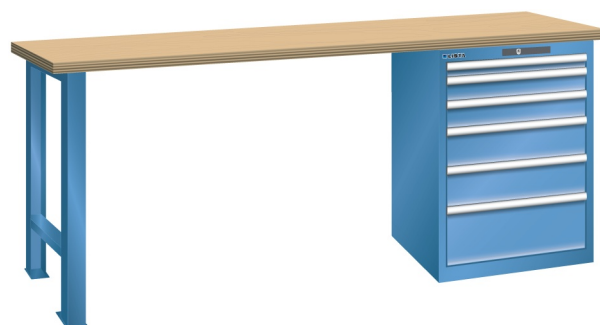

WERKBANK, B2000 X D800 X H900, 6 LADES

LISTA

Omschrijving

Een werkbank met schuifladenkast of een schuifladenkast met werkblad? Onderstaand biedt Listashop.nl u een aantal variaties aan, die qua configuratie in het verleden vaak zo zijn samengesteld en verkocht. En dat de praktijk de beste leermeester is behoeft geen betoog. De ladenkasten zijn allemaal 27E breed en 27 of 36E diep. Dit geeft een nuttige ladeafmeting van respectievelijk 459 x 459 mm en 459 x 612 mm. Doordat de werkbladen af fabriek voorbereid zijn voor montage van alle soorten en maten ladenkasten in elk mogelijke configuratie, kunt u bijvoorbeeld de kast snel en eenvoudig verplaatsen naar de andere zijde van de werkbank. Of naderhand nog een schuifladenkast monteren. (wel van exact dezelfde hoogte)

Het uitgebreide programma indelingsmateriaal biedt u de mogelijkheid elke schuiflade zo efficiënt mogelijk in te delen en geschikt te maken voor de gewenste opslag. Zo maakt u optimaal gebruik van de beschikbare ruimte. En aan een nette werkplek is het prettig werken.

Kenmerken

- Beuken werkblad (50 mm dik)
- Breedte: 2000 mm
- Diepte: 800 mm
- Hoogte: 900 mm
- 6 schuiflades
- Ladeindeling: 1x50 / 2x100 / 2x150 / 1x200
- Nuttige ladeafmeting: 459mm x 612mm
- Draagvermogen lades 75kg
- Exclusief indelingsmateriaal