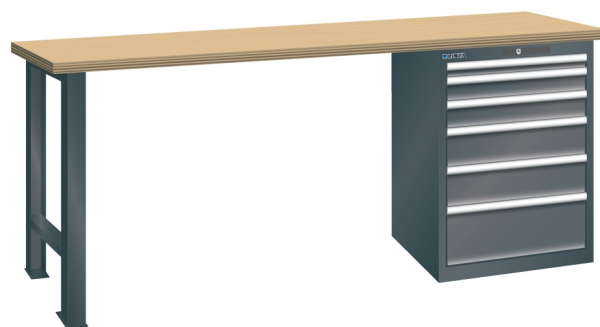

WERKBANK, B2000 X D800 X H900, 6 LADES

LISTA

Omschrijving

Een werkbank met schuifladenkast of een schuifladenkast met werkblad? Onderstaand biedt Listashop.nl u een aantal variaties aan, die qua configuratie in het verleden vaak zo zijn samengesteld en verkocht. En dat de praktijk de beste leermeester is behoeft geen betoog. De ladenkasten zijn allemaal 27E breed en 27 of 36E diep. Dit geeft een nuttige ladeafmeting van respectievelijk 459 x 459 mm en 459 x 612 mm. Doordat de werkbladen af fabriek voorbereid zijn voor montage van alle soorten en maten ladenkasten in elk mogelijke configuratie, kunt u bijvoorbeeld de kast snel en eenvoudig verplaatsen naar de andere zijde van de werkbank. Of naderhand nog een schuifladenkast monteren. (wel van exact dezelfde hoogte)

Het uitgebreide programma indelingsmateriaal biedt u de mogelijkheid elke schuiflade zo efficiënt mogelijk in te delen en geschikt te maken voor de gewenste opslag. Zo maakt u optimaal gebruik van de beschikbare ruimte. En aan een nette werkplek is het prettig werken.

Kenmerken

- Beuken werkblad (50 mm dik)
- Breedte: 2000 mm
- Diepte: 800 mm
- Hoogte: 900 mm
- 6 schuiflades
- Ladeindeling: 1x50 / 2x100 / 2x150 / 1x200
- Nuttige ladeafmeting: 459mm x 612mm
- Draagvermogen lades 75kg
- Exclusief indelingsmateriaal