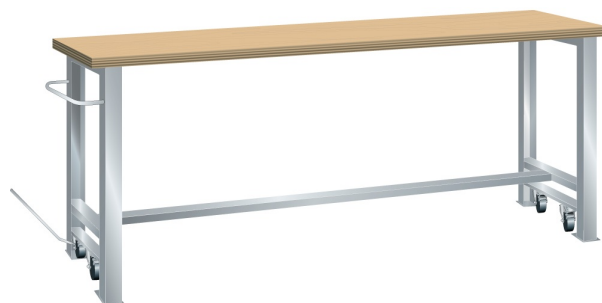

## VERRIJD BARE WERKBANK, B1500 X D750 X H840/865

#### Kenmerken

- Multiplex werkblad (40 mm dik)
- Breedte: 1500 mm
- Diepte: 750 mm
- Hoogte: 840 mm
- In rijdbare toestand 865 mm hoog
- Brugpoten voorzien van intrekbaar wielstel
- Alle wielen zwenkbaar, 100 mm nylon
- Een brugpoot voorzien van duwstang
- Inclusief dwarsbalk en hefstang