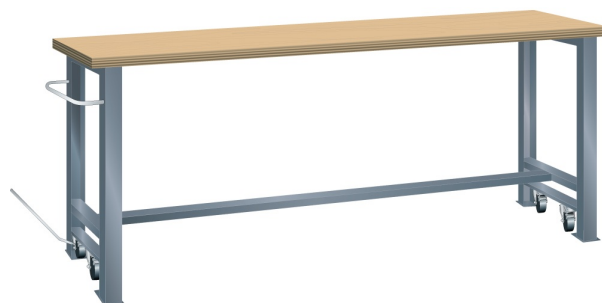

VERRIJD BARE WERKBANK, B1500 X D750 X H890/915

LISTA

Omschrijving

Kenmerken

- Multiplex werkblad (40 mm dik)
- Breedte: 1500 mm
- Diepte: 750 mm
- Hoogte: 890 mm
- In rijdbare toestand 915 mm hoog
- Brugpoten voorzien van intrekbaar wielstel
- Alle wielen zwenkbaar, 100 mm nylon
- Een brugpoot voorzien van duwstang
- Inclusief dwarsbalk en hefstang

Varianten (14)

Artikelnummer	Artikelnummer fabrikant	Kleur
41-10012-001	78.944.010	Ral5012 (lichtblauw)
41-10012-002	78.944.020	Ral7035 (lichtgrijs)
41-10012-003	78.944.030	Ral6011 (resedagroen)
41-10216-212	78.944.XXX	Overige standaard lista kleuren
41-10012-004	78.944.040	Ral5019 (capriblauw)
41-10012-005	78.944.050	Ncs s 6502-b (metallic grijs)
41-10012-006	78.944.060	Ncs s 9000-n (zwart)
41-10012-007	78.944.070	Ral3003 (robijnrood)
41-10012-008	78.944.080	Ncs s 4502-b (duifrijs)
41-10012-009	78.944.090	Ral 5010 (getiaanblauw)
41-10012-010	78.944.100	Ral 5005 (signaalblauw)
41-10012-011	78.944.110	Ral 9010 (wit)
41-10012-012	78.944.180	Ral9002 (grijswit)
41-10408-655	78.944.190	Ral5015 (hemelsblauw)