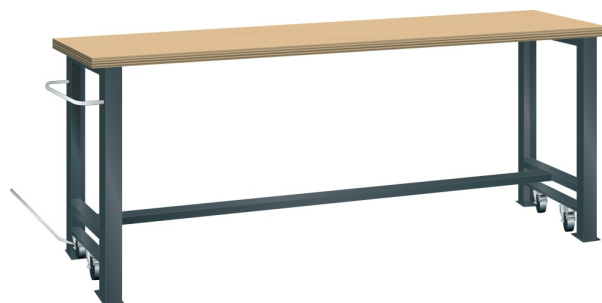

VERRIJDBARE WERKBANK, B1500 X D750 X H890/915

LISTA

Omschrijving

Kenmerken

- Multiplex werkblad (40 mm dik)
- Breedte: 1500 mm
- Diepte: 750 mm
- Hoogte: 890 mm
- In rijdbare toestand 915 mm hoog
- Brugpoten voorzien van intrekbaar wielstel
- Alle wielen zwenkbaar, 100 mm nylon
- Een brugpoot voorzien van duwstang
- Inclusief dwarsbalk en hefstang

Varianten (14)

Artikelnummer	Artikelnummer fabrikant	Kleur
41-10012-001	78.944.010	Ral5012 (lichtblauw)
41-10012-002	78.944.020	Ral7035 (lichtgrijs)
41-10012-003	78.944.030	Ral6011 (resedagroen)
41-10216-212	78.944.XXX	Overige standaard lista kleuren
41-10012-004	78.944.040	Ral5019 (capriblauw)
41-10012-005	78.944.050	Ncs s 6502-b (metallic grijs)
41-10012-006	78.944.060	Ncs s 9000-n (zwart)
41-10012-007	78.944.070	Ral3003 (robijnrood)
41-10012-008	78.944.080	Ncs s 4502-b (duifrijs)
41-10012-009	78.944.090	Ral 5010 (getiaanblauw)
41-10012-010	78.944.100	Ral 5005 (signaalblauw)
41-10012-011	78.944.110	Ral 9010 (wit)
41-10012-012	78.944.180	Ral9002 (grijswit)
41-10408-655	78.944.190	Ral5015 (hemelsblauw)