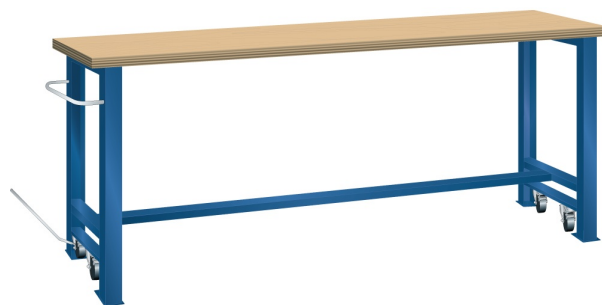

VERRIJD BARE WERKBANK, B1500 X D750 X H890/915

LISTA

Omschrijving

Kenmerken

- Multiplex werkblad (40 mm dik)
- Breedte: 1500 mm
- Diepte: 750 mm
- Hoogte: 890 mm
- In rijdbare toestand 915 mm hoog
- Brugpoten voorzien van intrekbaar wielstel
- Alle wielen zwenkbaar, 100 mm nylon
- Een brugpoot voorzien van duwstang
- Inclusief dwarsbalk en hefstang

Varianten (14)

Artikelnummer	Artikelnummer fabrikant	Kleur
41-10012-001	78.944.010	Ral5012 (lichtblauw)
41-10012-002	78.944.020	Ral7035 (lichtgrijs)
41-10012-003	78.944.030	Ral6011 (resedagroen)
41-10216-212	78.944.XXX	Overige standaard lista kleuren
41-10012-004	78.944.040	Ral5019 (capriblauw)
41-10012-005	78.944.050	Ncs s 6502-b (metallic grijs)
41-10012-006	78.944.060	Ncs s 9000-n (zwart)
41-10012-007	78.944.070	Ral3003 (robijnrood)
41-10012-008	78.944.080	Ncs s 4502-b (duifrijs)
41-10012-009	78.944.090	Ral 5010 (getiaanblauw)
41-10012-010	78.944.100	Ral 5005 (signaalblauw)
41-10012-011	78.944.110	Ral 9010 (wit)
41-10012-012	78.944.180	Ral9002 (grijswit)
41-10408-655	78.944.190	Ral5015 (hemelsblauw)