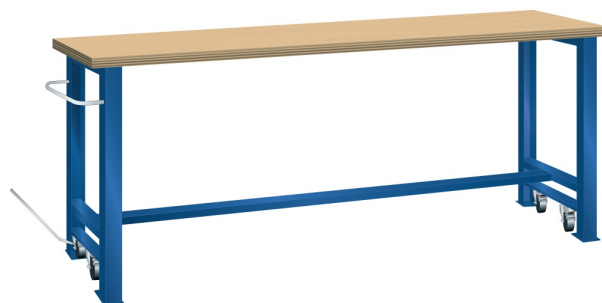

## VERRIJD BARE WERKBANK, B1500 X D750 X H890/915

#### Kenmerken

- Multiplex werkblad (40 mm dik)
- Breedte: 1500 mm
- Diepte: 750 mm
- Hoogte: 890 mm
- In rijdbare toestand 915 mm hoog
- Brugpoten voorzien van intrekbaar wielstel
- Alle wielen zwenkbaar, 100 mm nylon
- Een brugpoot voorzien van duwstang
- Inclusief dwarsbalk en hefstang