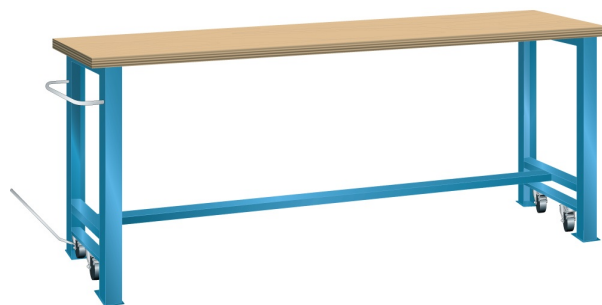

VERRIJD BARE WERKBANK, B2000 X D750 X H840/865

LISTA

Omschrijving

Kenmerken

- Multiplex werkblad (40 mm dik)
- Breedte: 2000 mm
- Diepte: 750 mm
- Hoogte: 840 mm
- In rijdbare toestand 865 mm hoog
- Brugpoten voorzien van intrekbaar wielstel
- Alle wielen zwenkbaar, 100 mm nylon
- Een brugpoot voorzien van duwstang
- Inclusief dwarsbalk en hefstang

Varianten (14)

Artikelnummer	Artikelnummer fabrikant	Kleur
41-10014-001	78.949.010	Ral5012 (lichtblauw)
41-10014-002	78.949.020	Ral7035 (lichtgrijs)
41-10014-003	78.949.030	Ral6011 (resedagroen)
41-10216-217	78.949.XXX	Overige standaard lista kleuren
41-10014-004	78.949.040	Ral5019 (capriblauw)
41-10014-005	78.949.050	Ncs s 6502-b (metallic grijs)
41-10014-006	78.949.060	Ncs s 9000-n (zwart)
41-10014-007	78.949.070	Ral3003 (robijnrood)
41-10014-008	78.949.080	Ncs s 4502-b (duifrijs)
41-10014-009	78.949.090	Ral 5010 (getiaanblauw)
41-10014-010	78.949.100	Ral 5005 (signaalblauw)
41-10014-011	78.949.110	Ral 9010 (wit)
41-10014-012	78.949.180	Ral9002 (grijswit)
41-10408-656	78.949.190	Ral5015 (hemelsblauw)