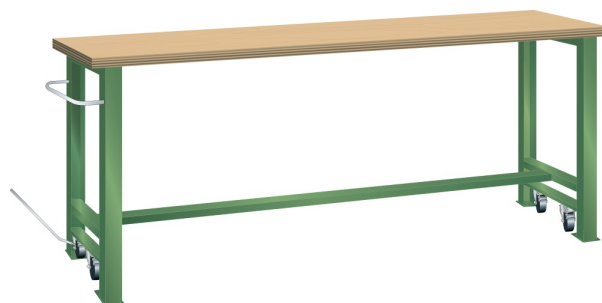

VERRIJDWARE WERKBANK, B2000 X D750 X H840/865

LISTA

Omschrijving

Kenmerken

- Multiplex werkblad (40 mm dik)
- Breedte: 2000 mm
- Diepte: 750 mm
- Hoogte: 840 mm
- In rijdbare toestand 865 mm hoog
- Brugpoten voorzien van intrekbaar wielstel
- Alle wielen zwenkbaar, 100 mm nylon
- Een brugpoot voorzien van duwstang
- Inclusief dwarsbalk en hefstang

Varianten (14)

Artikelnummer	Artikelnummer fabrikant	Kleur
41-10014-001	78.949.010	Ral5012 (lichtblauw)
41-10014-002	78.949.020	Ral7035 (lichtgrijs)
41-10014-003	78.949.030	Ral6011 (resedagroen)
41-10216-217	78.949.XXX	Overige standaard lista kleuren
41-10014-004	78.949.040	Ral5019 (capriblauw)
41-10014-005	78.949.050	Ncs s 6502-b (metallic grijs)
41-10014-006	78.949.060	Ncs s 9000-n (zwart)
41-10014-007	78.949.070	Ral3003 (robijnrood)
41-10014-008	78.949.080	Ncs s 4502-b (duifrijs)
41-10014-009	78.949.090	Ral 5010 (getiaanblauw)
41-10014-010	78.949.100	Ral 5005 (signaalblauw)
41-10014-011	78.949.110	Ral 9010 (wit)
41-10014-012	78.949.180	Ral9002 (grijswit)
41-10408-656	78.949.190	Ral5015 (hemelsblauw)