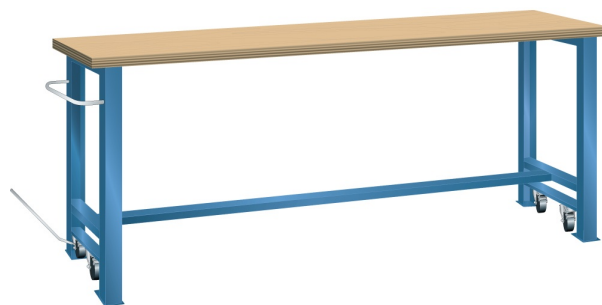

## VERRIJDWARE WERKBANK, B2000 X D750 X H840/865

#### Kenmerken

- Multiplex werkblad (40 mm dik)
- Breedte: 2000 mm
- Diepte: 750 mm
- Hoogte: 840 mm
- In rijdbare toestand 865 mm hoog
- Brugpoten voorzien van intrekbaar wielstel
- Alle wielen zwenkbaar, 100 mm nylon
- Een brugpoot voorzien van duwstang
- Inclusief dwarsbalk en hefstang