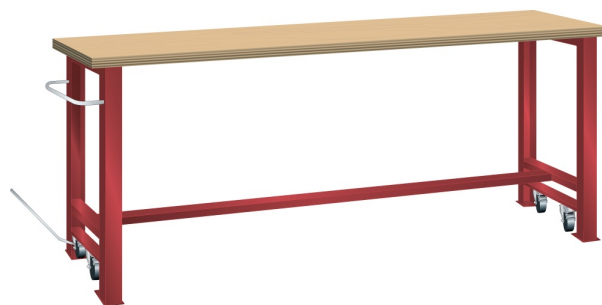

VERRIJDWARE WERKBANK, B2000 X D750 X H840/865

LISTA

Omschrijving

Kenmerken

- Multiplex werkblad (40 mm dik)
- Breedte: 2000 mm
- Diepte: 750 mm
- Hoogte: 840 mm
- In rijdbare toestand 865 mm hoog
- Brugpoten voorzien van intrekbaar wielstel
- Alle wielen zwenkbaar, 100 mm nylon
- Een brugpoot voorzien van duwstang
- Inclusief dwarsbalk en hefstang

Varianten (14)

Artikelnummer	Artikelnummer fabrikant	Kleur
41-10014-001	78.949.010	Ral5012 (lichtblauw)
41-10014-002	78.949.020	Ral7035 (lichtgrijs)
41-10014-003	78.949.030	Ral6011 (resedagroen)
41-10216-217	78.949.XXX	Overige standaard lista kleuren
41-10014-004	78.949.040	Ral5019 (capriblauw)
41-10014-005	78.949.050	Ncs s 6502-b (metallic grijs)
41-10014-006	78.949.060	Ncs s 9000-n (zwart)
41-10014-007	78.949.070	Ral3003 (robijnrood)
41-10014-008	78.949.080	Ncs s 4502-b (duifrijs)
41-10014-009	78.949.090	Ral 5010 (getiaanblauw)
41-10014-010	78.949.100	Ral 5005 (signaalblauw)
41-10014-011	78.949.110	Ral 9010 (wit)
41-10014-012	78.949.180	Ral9002 (grijswit)
41-10408-656	78.949.190	Ral5015 (hemelsblauw)