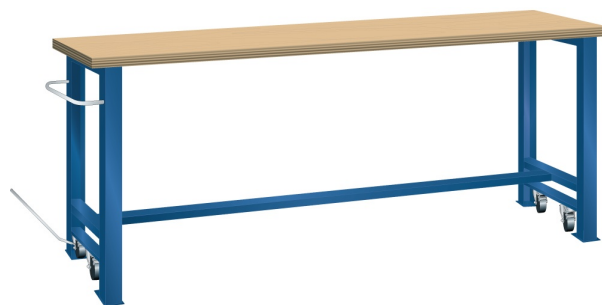

VERRIJDWARE WERKBANK, B2000 X D750 X H840/865

LISTA

Omschrijving

Kenmerken

- Multiplex werkblad (40 mm dik)
- Breedte: 2000 mm
- Diepte: 750 mm
- Hoogte: 840 mm
- In rijdbare toestand 865 mm hoog
- Brugpoten voorzien van intrekbaar wielstel
- Alle wielen zwenkbaar, 100 mm nylon
- Een brugpoot voorzien van duwstang
- Inclusief dwarsbalk en hefstang

Varianten (14)

Artikelnummer	Artikelnummer fabrikant	Kleur
41-10014-001	78.949.010	Ral5012 (lichtblauw)
41-10014-002	78.949.020	Ral7035 (lichtgrijs)
41-10014-003	78.949.030	Ral6011 (resedagroen)
41-10216-217	78.949.XXX	Overige standaard lista kleuren
41-10014-004	78.949.040	Ral5019 (capriblauw)
41-10014-005	78.949.050	Ncs s 6502-b (metallic grijs)
41-10014-006	78.949.060	Ncs s 9000-n (zwart)
41-10014-007	78.949.070	Ral3003 (robijnrood)
41-10014-008	78.949.080	Ncs s 4502-b (duifrijs)
41-10014-009	78.949.090	Ral 5010 (getiaanblauw)
41-10014-010	78.949.100	Ral 5005 (signaalblauw)
41-10014-011	78.949.110	Ral 9010 (wit)
41-10014-012	78.949.180	Ral9002 (grijswit)
41-10408-656	78.949.190	Ral5015 (hemelsblauw)