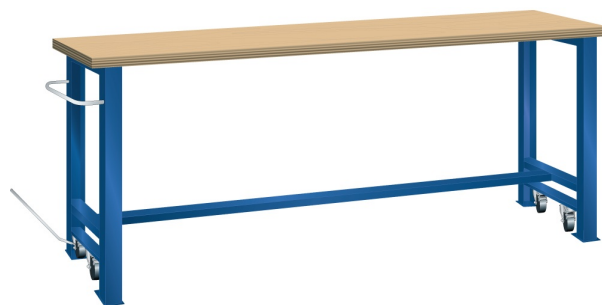

VERRIJD BARE WERKBANK, B2000 X D750 X H840/865

LISTA

Omschrijving

Kenmerken

- Multiplex werkblad (40 mm dik)
- Breedte: 2000 mm
- Diepte: 750 mm
- Hoogte: 840 mm
- In rijdbare toestand 865 mm hoog
- Brugpoten voorzien van intrekbaar wielstel
- Alle wielen zwenkbaar, 100 mm nylon
- Een brugpoot voorzien van duwstang
- Inclusief dwarsbalk en hefstang

Varianten (14)

Artikelnummer	Artikelnummer fabrikant	Kleur
41-10014-001	78.949.010	Ral5012 (lichtblauw)
41-10014-002	78.949.020	Ral7035 (lichtgrijs)
41-10014-003	78.949.030	Ral6011 (resedagroen)
41-10216-217	78.949.XXX	Overige standaard lista kleuren
41-10014-004	78.949.040	Ral5019 (capriblauw)
41-10014-005	78.949.050	Ncs s 6502-b (metallic grijs)
41-10014-006	78.949.060	Ncs s 9000-n (zwart)
41-10014-007	78.949.070	Ral3003 (robijnrood)
41-10014-008	78.949.080	Ncs s 4502-b (duifrijs)
41-10014-009	78.949.090	Ral 5010 (getiaanblauw)
41-10014-010	78.949.100	Ral 5005 (signaalblauw)
41-10014-011	78.949.110	Ral 9010 (wit)
41-10014-012	78.949.180	Ral9002 (grijswit)
41-10408-656	78.949.190	Ral5015 (hemelsblauw)