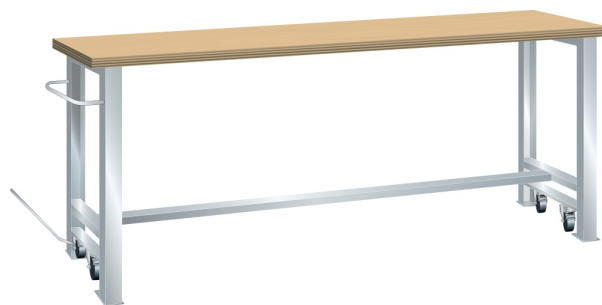

VERRIJD BARE WERKBANK, B2000 X D750 X H840/865

LISTA

Omschrijving

Kenmerken

- Multiplex werkblad (40 mm dik)
- Breedte: 2000 mm
- Diepte: 750 mm
- Hoogte: 840 mm
- In rijdbare toestand 865 mm hoog
- Brugpoten voorzien van intrekbaar wielstel
- Alle wielen zwenkbaar, 100 mm nylon
- Een brugpoot voorzien van duwstang
- Inclusief dwarsbalk en hefstang

Varianten (14)

Artikelnummer	Artikelnummer fabrikant	Kleur
41-10014-001	78.949.010	Ral5012 (lichtblauw)
41-10014-002	78.949.020	Ral7035 (lichtgrijs)
41-10014-003	78.949.030	Ral6011 (resedagroen)
41-10216-217	78.949.XXX	Overige standaard lista kleuren
41-10014-004	78.949.040	Ral5019 (capriblauw)
41-10014-005	78.949.050	Ncs s 6502-b (metallic grijs)
41-10014-006	78.949.060	Ncs s 9000-n (zwart)
41-10014-007	78.949.070	Ral3003 (robijnrood)
41-10014-008	78.949.080	Ncs s 4502-b (duifrijs)
41-10014-009	78.949.090	Ral 5010 (getiaanblauw)
41-10014-010	78.949.100	Ral 5005 (signaalblauw)
41-10014-011	78.949.110	Ral 9010 (wit)
41-10014-012	78.949.180	Ral9002 (grijswit)
41-10408-656	78.949.190	Ral5015 (hemelsblauw)