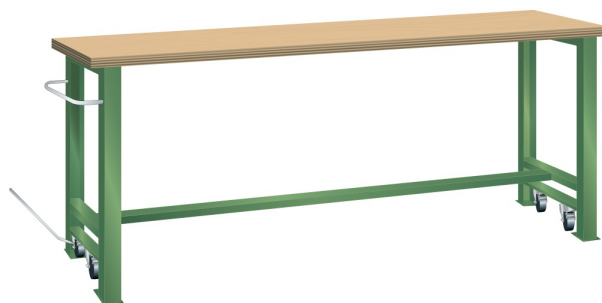

## VERRIJDBARE WERKBANK, B2000 X D750 X H890/915

#### Kenmerken

- Multiplex werkblad (40 mm dik)
- Breedte: 2000 mm
- Diepte: 750 mm
- Hoogte: 890 mm
- In rijdbare toestand 915 mm hoog
- Brugpoten voorzien van intrekbaar wielstel
- Alle wielen zwenkbaar, 100 mm nylon
- Een brugpoot voorzien van duwstang
- Inclusief dwarsbalk en hefstang