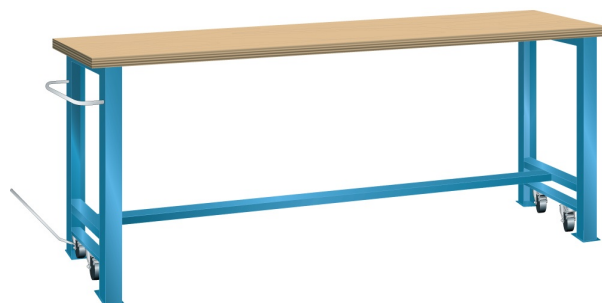

## VERRIJD BARE WERKBANK, B1500 X D800 X H850/875

#### Kenmerken

- Beuken werkblad (50 mm dik)
- Breedte: 1500 mm
- Diepte: 800 mm
- Hoogte: 850 mm
- In rijdbare toestand 875 mm hoog
- Brugpoten voorzien van intrekbaar wielstel
- Alle wielen zwenkbaar, 100 mm nylon
- Een brugpoot voorzien van duwstang
- Inclusief dwarsbalk en hefstang