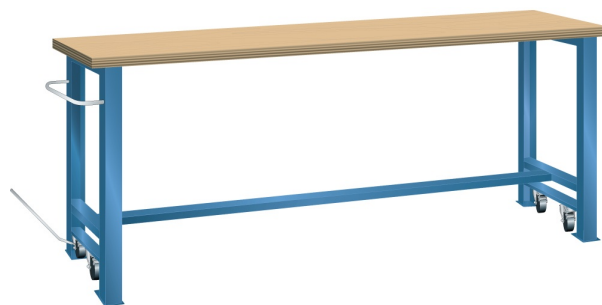

VERRIJDWARE WERKBANK, B1500 X D800 X H850/875

LISTA

Omschrijving

Kenmerken

- Beuken werkblad (50 mm dik)
- Breedte: 1500 mm
- Diepte: 800 mm
- Hoogte: 850 mm
- In rijdbare toestand 875 mm hoog
- Brugpoten voorzien van intrekbaar wielstel
- Alle wielen zwenkbaar, 100 mm nylon
- Een brugpoot voorzien van duwstang
- Inclusief dwarsbalk en hefstang

Varianten (14)

| Artikelnummer | Artikelnummer fabrikant | Kleur |
|---------------|-------------------------|---------------------------------|
| 41-10016-001 | 78.950.010 | Ral5012 (lichtblauw) |
| 41-10016-002 | 78.950.020 | Ral7035 (lichtgrijs) |
| 41-10016-003 | 78.950.030 | Ral6011 (resedagroen) |
| 41-10216-218 | 78.950.XXX | Overige standaard lista kleuren |
| 41-10016-004 | 78.950.040 | Ral5019 (capriblauw) |
| 41-10016-005 | 78.950.050 | Ncs s 6502-b (metallic grijs) |
| 41-10016-006 | 78.950.060 | Ncs s 9000-n (zwart) |
| 41-10016-007 | 78.950.070 | Ral3003 (robijnrood) |
| 41-10016-008 | 78.950.080 | Ncs s 4502-b (duifrijs) |
| 41-10016-009 | 78.950.090 | Ral 5010 (getiaanblauw) |
| 41-10016-010 | 78.950.100 | Ral 5005 (signaalblauw) |
| 41-10016-011 | 78.950.110 | Ral 9010 (wit) |
| 41-10016-012 | 78.950.180 | Ral9002 (grijswit) |
| 41-10408-658 | 78.950.190 | Ral5015 (hemelsblauw) |