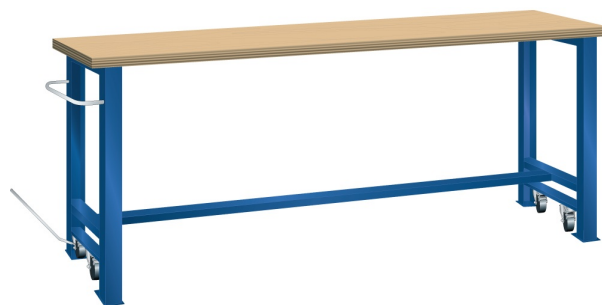

VERRIJDBARE WERKBANK, B1500 X D800 X H850/875

LISTA

Omschrijving

Kenmerken

- Beuken werkblad (50 mm dik)
- Breedte: 1500 mm
- Diepte: 800 mm
- Hoogte: 850 mm
- In rijdbare toestand 875 mm hoog
- Brugpoten voorzien van intrekbaar wielstel
- Alle wielen zwenkbaar, 100 mm nylon
- Een brugpoot voorzien van duwstang
- Inclusief dwarsbalk en hefstang

Varianten (14)

Artikelnummer	Artikelnummer fabrikant	Kleur
41-10016-001	78.950.010	Ral5012 (lichtblauw)
41-10016-002	78.950.020	Ral7035 (lichtgrijs)
41-10016-003	78.950.030	Ral6011 (resedagroen)
41-10216-218	78.950.XXX	Overige standaard lista kleuren
41-10016-004	78.950.040	Ral5019 (capriblauw)
41-10016-005	78.950.050	Ncs s 6502-b (metallic grijs)
41-10016-006	78.950.060	Ncs s 9000-n (zwart)
41-10016-007	78.950.070	Ral3003 (robijnrood)
41-10016-008	78.950.080	Ncs s 4502-b (duifrijs)
41-10016-009	78.950.090	Ral 5010 (getiaanblauw)
41-10016-010	78.950.100	Ral 5005 (signaalblauw)
41-10016-011	78.950.110	Ral 9010 (wit)
41-10016-012	78.950.180	Ral9002 (grijswit)
41-10408-658	78.950.190	Ral5015 (hemelsblauw)