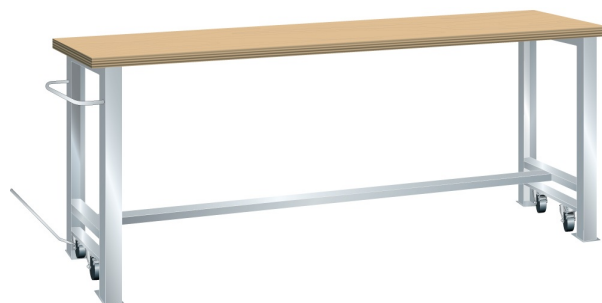

VERRIJD BARE WERKBANK, B1500 X D800 X H900/925

LISTA

Omschrijving

Kenmerken

- Beuken werkblad (50 mm dik)
- Breedte: 1500 mm
- Diepte: 800 mm
- Hoogte: 900 mm
- In rijdbare toestand 925 mm hoog
- Brugpoten voorzien van intrekbaar wielstel
- Alle wielen zwenkbaar, 100 mm nylon
- Een brugpoot voorzien van duwstang
- Inclusief dwarsbalk en hefstang

Varianten (14)

Artikelnummer	Artikelnummer fabrikant	Kleur
41-10018-001	78.946.010	Ral5012 (lichtblauw)
41-10018-002	78.946.020	Ral7035 (lichtgrijs)
41-10018-003	78.946.030	Ral6011 (resedagroen)
41-10216-214	78.946.XXX	Overige standaard lista kleuren
41-10018-004	78.946.040	Ral5019 (capriblauw)
41-10018-005	78.946.050	Ncs s 6502-b (metallic grijs)
41-10018-006	78.946.060	Ncs s 9000-n (zwart)
41-10018-007	78.946.070	Ral3003 (robijnrood)
41-10018-008	78.946.080	Ncs s 4502-b (duifrijs)
41-10018-009	78.946.090	Ral 5010 (getiaanblauw)
41-10018-010	78.946.100	Ral 5005 (signaalblauw)
41-10018-011	78.946.110	Ral 9010 (wit)
41-10018-012	78.946.180	Ral9002 (grijswit)
41-10408-659	78.946.190	Ral5015 (hemelsblauw)