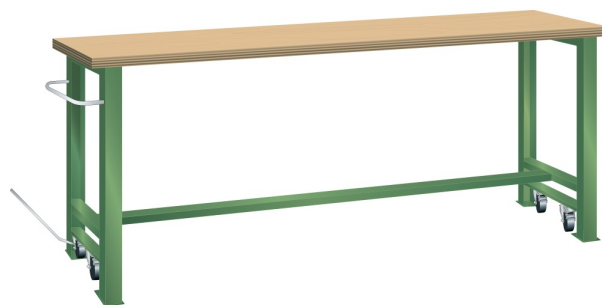

## VERRIJD BARE WERKBANK, B2000 X D800 X H850/875

#### Kenmerken

- Beuken werkblad (50 mm dik)
- Breedte: 2000 mm
- Diepte: 800 mm
- Hoogte: 850 mm
- In rijdbare toestand 875 mm hoog
- Brugpoten voorzien van intrekbaar wielstel
- Alle wielen zwenkbaar, 100 mm nylon
- Een brugpoot voorzien van duwstang
- Inclusief dwarsbalk en hefstang