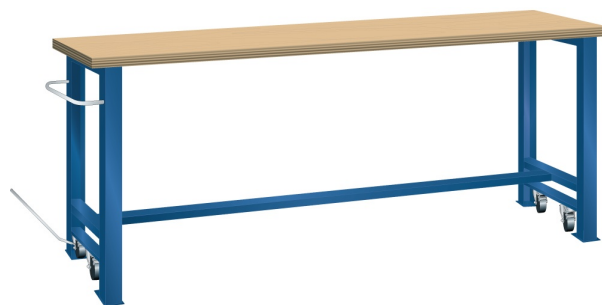

VERRIJDWARE WERKBANK, B2000 X D800 X H850/875

LISTA

Omschrijving

Kenmerken

- Beuken werkblad (50 mm dik)
- Breedte: 2000 mm
- Diepte: 800 mm
- Hoogte: 850 mm
- In rijdbare toestand 875 mm hoog
- Brugpoten voorzien van intrekbaar wielstel
- Alle wielen zwenkbaar, 100 mm nylon
- Een brugpoot voorzien van duwstang
- Inclusief dwarsbalk en hefstang

Varianten (14)

Artikelnummer	Artikelnummer fabrikant	Kleur
41-10020-001	78.951.010	Ral5012 (lichtblauw)
41-10020-002	78.951.020	Ral7035 (lichtgrijs)
41-10020-003	78.951.030	Ral6011 (resedagroen)
41-10216-219	78.951.XXX	Overige standaard lista kleuren
41-10020-004	78.951.040	Ral5019 (capriblauw)
41-10020-005	78.951.050	Ncs s 6502-b (metallic grijs)
41-10020-006	78.951.060	Ncs s 9000-n (zwart)
41-10020-007	78.951.070	Ral3003 (robijnrood)
41-10020-008	78.951.080	Ncs s 4502-b (duifrijs)
41-10020-009	78.951.090	Ral 5010 (getiaanblauw)
41-10020-010	78.951.100	Ral 5005 (signaalblauw)
41-10020-011	78.951.110	Ral 9010 (wit)
41-10020-012	78.951.180	Ral9002 (grijswit)
41-10408-660	78.951.190	Ral5015 (hemelsblauw)