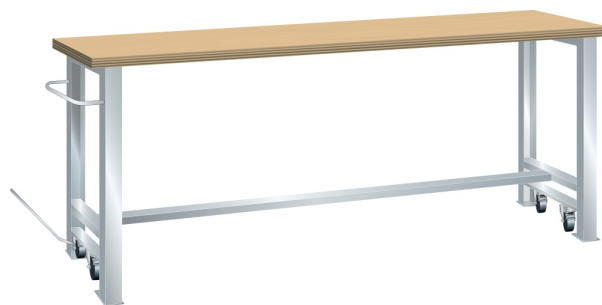

## VERRIJDWARE WERKBANK, B2000 X D800 X H850/875

#### Kenmerken

- Beuken werkblad (50 mm dik)
- Breedte: 2000 mm
- Diepte: 800 mm
- Hoogte: 850 mm
- In rijdbare toestand 875 mm hoog
- Brugpoten voorzien van intrekbaar wielstel
- Alle wielen zwenkbaar, 100 mm nylon
- Een brugpoot voorzien van duwstang
- Inclusief dwarsbalk en hefstang