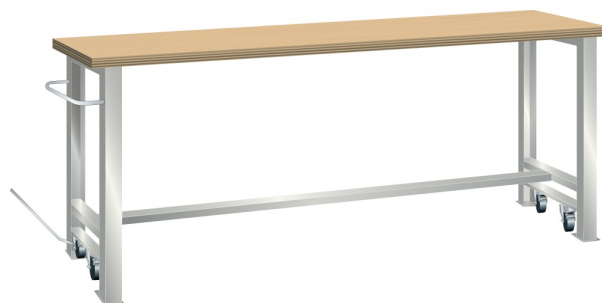

VERRIJDBARE WERKBANK, B2000 X D800 X H850/875

LISTA

Omschrijving

Kenmerken

- Beuken werkblad (50 mm dik)
- Breedte: 2000 mm
- Diepte: 800 mm
- Hoogte: 850 mm
- In rijdbare toestand 875 mm hoog
- Brugpoten voorzien van intrekbaar wielstel
- Alle wielen zwenkbaar, 100 mm nylon
- Een brugpoot voorzien van duwstang
- Inclusief dwarsbalk en hefstang

Varianten (14)

| Artikelnummer | Artikelnummer fabrikant | Kleur |
|---------------|-------------------------|---------------------------------|
| 41-10020-001 | 78.951.010 | Ral5012 (lichtblauw) |
| 41-10020-002 | 78.951.020 | Ral7035 (lichtgrijs) |
| 41-10020-003 | 78.951.030 | Ral6011 (resedagroen) |
| 41-10216-219 | 78.951.XXX | Overige standaard lista kleuren |
| 41-10020-004 | 78.951.040 | Ral5019 (capriblauw) |
| 41-10020-005 | 78.951.050 | Ncs s 6502-b (metallic grijs) |
| 41-10020-006 | 78.951.060 | Ncs s 9000-n (zwart) |
| 41-10020-007 | 78.951.070 | Ral3003 (robijnrood) |
| 41-10020-008 | 78.951.080 | Ncs s 4502-b (duifrijs) |
| 41-10020-009 | 78.951.090 | Ral 5010 (getiaanblauw) |
| 41-10020-010 | 78.951.100 | Ral 5005 (signaalblauw) |
| 41-10020-011 | 78.951.110 | Ral 9010 (wit) |
| 41-10020-012 | 78.951.180 | Ral9002 (grijswit) |
| 41-10408-660 | 78.951.190 | Ral5015 (hemelsblauw) |