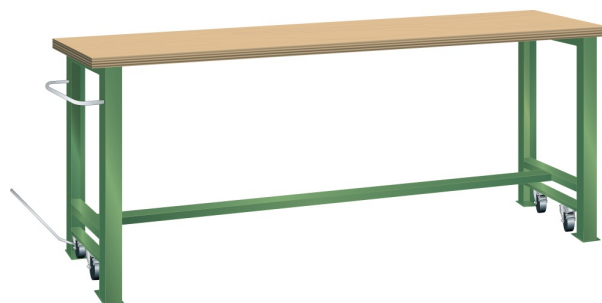

VERRIJDWARE WERKBANK, B2000 X D800 X H900/925

LISTA

Omschrijving

Kenmerken

- Beuken werkblad (50 mm dik)
- Breedte: 2000 mm
- Diepte: 800 mm
- Hoogte: 900 mm
- In rijdbare toestand 925 mm hoog
- Brugpoten voorzien van intrekbaar wielstel
- Alle wielen zwenkbaar, 100 mm nylon
- Een brugpoot voorzien van duwstang
- Inclusief dwarsbalk en hefstang

Varianten (14)

Artikelnummer	Artikelnummer fabrikant	Kleur
41-10021-001	78.947.010	Ral5012 (lichtblauw)
41-10021-002	78.947.020	Ral7035 (lichtgrijs)
41-10021-003	78.947.030	Ral6011 (resedagroen)
41-10216-215	78.947.XXX	Overige standaard lista kleuren
41-10021-004	78.947.040	Ral5019 (capriblauw)
41-10021-005	78.947.050	Ncs s 6502-b (metallic grijs)
41-10021-006	78.947.060	Ncs s 9000-n (zwart)
41-10021-007	78.947.070	Ral3003 (robijnrood)
41-10021-008	78.947.080	Ncs s 4502-b (duifrijs)
41-10021-009	78.947.090	Ral 5010 (getiaanblauw)
41-10021-010	78.947.100	Ral 5005 (signaalblauw)
41-10021-011	78.947.110	Ral 9010 (wit)
41-10021-012	78.947.180	Ral9002 (grijswit)
41-10408-661	78.947.190	Ral5015 (hemelsblauw)