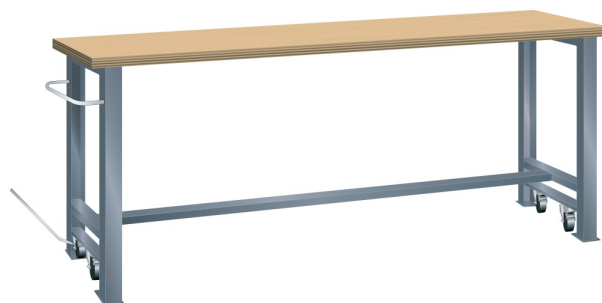

VERRIJDWARE WERKBANK, B2000 X D800 X H900/925

LISTA

Omschrijving

Kenmerken

- Beuken werkblad (50 mm dik)
- Breedte: 2000 mm
- Diepte: 800 mm
- Hoogte: 900 mm
- In rijdbare toestand 925 mm hoog
- Brugpoten voorzien van intrekbaar wielstel
- Alle wielen zwenkbaar, 100 mm nylon
- Een brugpoot voorzien van duwstang
- Inclusief dwarsbalk en hefstang

Varianten (14)

Artikelnummer	Artikelnummer fabrikant	Kleur
41-10021-001	78.947.010	Ral5012 (lichtblauw)
41-10021-002	78.947.020	Ral7035 (lichtgrijs)
41-10021-003	78.947.030	Ral6011 (resedagroen)
41-10216-215	78.947.XXX	Overige standaard lista kleuren
41-10021-004	78.947.040	Ral5019 (capriblauw)
41-10021-005	78.947.050	Ncs s 6502-b (metallic grijs)
41-10021-006	78.947.060	Ncs s 9000-n (zwart)
41-10021-007	78.947.070	Ral3003 (robijnrood)
41-10021-008	78.947.080	Ncs s 4502-b (duifrijs)
41-10021-009	78.947.090	Ral 5010 (getiaanblauw)
41-10021-010	78.947.100	Ral 5005 (signaalblauw)
41-10021-011	78.947.110	Ral 9010 (wit)
41-10021-012	78.947.180	Ral9002 (grijswit)
41-10408-661	78.947.190	Ral5015 (hemelsblauw)