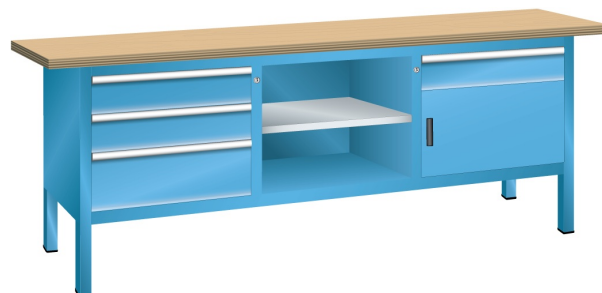

WERKBANK, B2000 X D700 X H840, 4 LADES, 1 VLEUGELDEUR

LISTA

Omschrijving

Het uitgebreide programma met diverse breedte maten en vele uitvoeringen, maakt de Compacte werkbank tot een moderne werkplek in de productie, werkplaats of hobby omgeving.

Alle modellen worden compleet gemonteerd aangeleverd, en derhalve direct inzetbaar. Door de stevige, stabiele constructie van hoogwaardige materialen, is een bladbelasting van maar liefst 1,5 ton toelaatbaar. De gemonteerde schuifladen zijn volledig uittrekbaar en hebben een draagvermogen van 75 kg.

Het uitgebreide programma accessoires stelt u in staat een opbouw samen te stellen. Met kolommen, gatenplaten, legborden, lucht/- en stroomaansluiting en licht tunits, zwenkplateaus, bakkenrails, e.d. kan de Compact werkbank volledig naar wens worden ingericht.

Kenmerken

- Multiplex werkblad (40 mm dik)
- Breedte: 2000 mm (onderstel 1820 mm)
- Diepte: 700 mm
- Hoogte: 840 mm
- Indeling: 4x schuiflade / 3x legbord
- Ladeindeling: 3x150 / 1x200
- Nuttige ladeafmeting: 500mm x 600mm
- Nuttige legbordafmeting: 600mm x 600mm
- Draagvermogen lade en legbord: 75kg
- Legbord gegalvaniseerd
- Vleugel deur 350mm, rechts
- Exclusief indelingsmateriaal