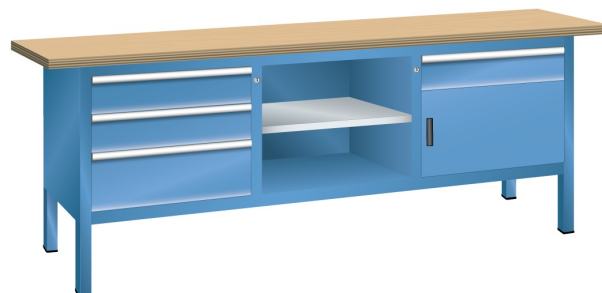

WERKBANK, B2000 X D700 X H840, 4 LADES, 1 VLEUGELDEUR

LISTA

Omschrijving

Het uitgebreide programma met diverse breedte maten en vele uitvoeringen, maakt de Compacte werkbank tot een moderne werkplek in de productie, werkplaats of hobby omgeving.

Alle modellen worden compleet gemonteerd aangeleverd, en derhalve direct inzetbaar. Door de stevige, stabiele constructie van hoogwaardige materialen, is een bladbelasting van maar liefst 1,5 ton toelaatbaar. De gemonteerde schuifladen zijn volledig uittrekbaar en hebben een draagvermogen van 75 kg.

Het uitgebreide programma accessoires stelt u in staat een opbouw samen te stellen. Met kolommen, gatenplaten, legborden, lucht/- en stroomaansluiting en licht tunits, zwenkplateaus, bakkenrails, e.d. kan de Compact werkbank volledig naar wens worden ingericht.

Kenmerken

- Multiplex werkblad (40 mm dik)
- Breedte: 2000 mm (onderstel 1820 mm)
- Diepte: 700 mm
- Hoogte: 840 mm
- Indeling: 4x schuiflade / 3x legbord
- Ladeindeling: 3x150 / 1x200
- Nuttige ladeafmeting: 500mm x 600mm
- Nuttige legbordafmeting: 600mm x 600mm
- Draagvermogen lade en legbord: 75kg
- Legbord gegalvaniseerd
- Vleugel deur 350mm, rechts
- Exclusief indelingsmateriaal