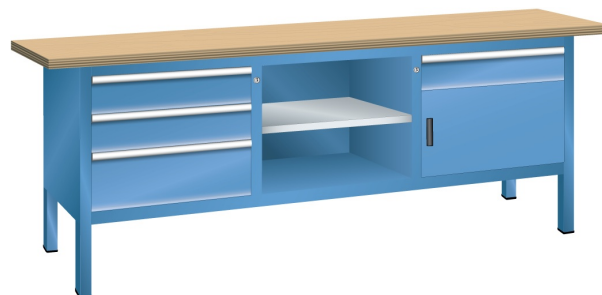

## WERKBANK, B2000 X D700 X H840, 4 LADES, 1 VLEUGELDEUR

### Omschrijving

Het uitgebreide programma met diverse breedte maten en vele uitvoeringen, maakt de Compacte werkbank tot een moderne werkplek in de productie, werkplaats of hobby omgeving.

Alle modellen worden compleet gemonteerd aangeleverd, en derhalve direct inzetbaar. Door de stevige, stabiele constructie van hoogwaardige materialen, is een bladbelasting van maar liefst 1,5 ton toelaatbaar. De gemonteerde schuifladen zijn volledig uittrekbaar en hebben een draagvermogen van 75 kg.

Het uitgebreide programma accessoires stelt u in staat een opbouw samen te stellen. Met kolommen, gatenplaten, legborden, lucht/- en stroomaansluiting en licht tunits, zwenkplateaus, bakkenrails, e.d. kan de Compact werkbank volledig naar wens worden ingericht.

### Kenmerken

- Multiplex werkblad (40 mm dik)
- Breedte: 2000 mm (onderstel 1820 mm)
- Diepte: 700 mm
- Hoogte: 840 mm
- Indeling: 4x schuiflade / 3x legbord
- Ladeindeling: 3x150 / 1x200
- Nuttige ladeafmeting: 500mm x 600mm
- Nuttige legbordafmeting: 600mm x 600mm
- Draagvermogen lade en legbord: 75kg
- Legbord gegalvaniseerd
- Vleugel deur 350mm, rechts
- Exclusief indelingsmateriaal