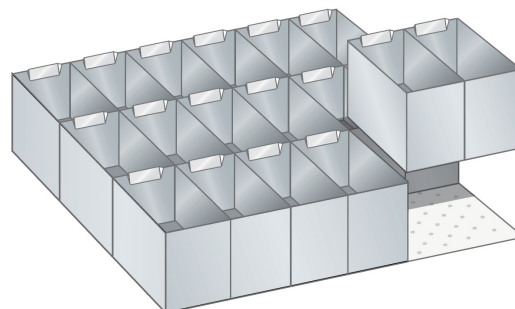

## SET-INDELINGSMATERIAAL, 500MM X 600MM

### Omschrijving

Het uitgebreide programma indelingsmateriaal van Lista geeft u de mogelijkheid elke schuiflade uit het hele Lista assortiment flexibel en geheel naar wens in te delen, en zodoende de opslagcapaciteit optimaal te benutten.

Het spreekwoord: "gemak dient de mens" brengt Magema hier in de praktijk en biedt u onderstaand een groot aantal complete sets indelingsmateriaal aan.

Aan de hand van duizenden praktijkvoorbeelden zijn deze sets samengesteld en zijn per set lade vullend. Het ruime aanbod met inzetbakjes, gotendelen, gleuf- en tussenschotten of een combinatie hiervan biedt u de mogelijkheid snel van start te gaan met het efficiënt indelen van uw schuifladenkast. In de categorie Lista Separaat vindt u alle losse componenten van het indelingsmateriaal en kunt u de indeling van de schuifladen indien nodig, nog meer optimaliseren en conform uw wens of toepassing aanpassen.

### Bestaande uit:

- 15 x inzetbakje 100 x 200 mm