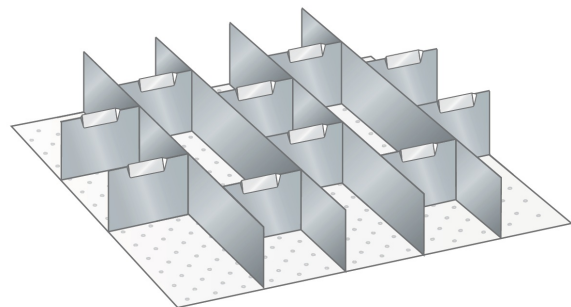

SET-INDELINGSMATERIAAL, 500MM X 600MM

LISTA

Omschrijving

Het uitgebreide programma indelingsmateriaal van Lista geeft u de mogelijkheid elke schuiflade uit het hele Lista assortiment flexibel en geheel naar wens in te delen, en zodoende de opslagcapaciteit optimaal te benutten.

Het spreekwoord: "gemak dient de mens" brengt Magema hier in de praktijk en biedt u onderstaand een groot aantal complete sets indelingsmateriaal aan.

Aan de hand van duizenden praktijkvoorbeelden zijn deze sets samengesteld en zijn per set lade vullend. Het ruime aanbod met inzetbakjes, gotendelen, gleuf- en tussenschotten of een combinatie hiervan biedt u de mogelijkheid snel van start te gaan met het efficiënt indelen van uw schuifladenkast. In de categorie Lista Separaat vindt u alle losse componenten van het indelingsmateriaal en kunt u de indeling van de schuifladen indien nodig, nog meer optimaliseren en conform uw wens of toepassing aanpassen.

Bestaande uit:

- 4 x lengteschot, lengte 600 mm
- 10 x dwarsschot, lengte 100 mm

Varianten (3)

Artikelnummer	Artikelnummer fabrikant	Lade hoogte
41-10085-001	56.172.000	75 mm
41-10085-002	56.173.000	100 mm, 125 mm
41-10085-003	56.174.000	150 mm