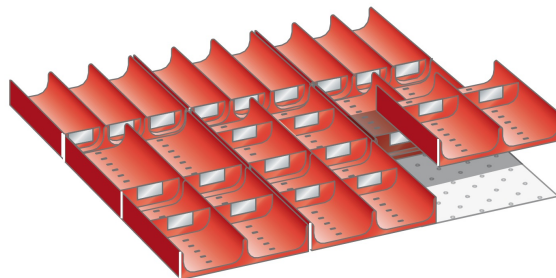

SET-INDELINGSMATERIAAL, 27E X 30E

LISTA

Omschrijving

Het uitgebreide programma indelingsmateriaal van Lista geeft u de mogelijkheid elke schuiflade uit het hele Lista assortiment flexibel en geheel naar wens in te delen, en zodoende de opslagcapaciteit optimaal te benutten.

Het spreekwoord: "gemak dient de mens" brengt Magema hier in de praktijk en biedt u onderstaand een groot aantal complete sets indelingsmateriaal aan.

Aan de hand van duizenden praktijkvoorbeelden zijn deze sets samengesteld en zijn per set lade vullend. Het ruime aanbod met inzetbakjes, gotendelen, gleuf- en tussenschotten of een combinatie hiervan biedt u de mogelijkheid snel van start te gaan met het efficiënt indelen van uw schuifladenkast. In de categorie Lista Separaat vindt u alle losse componenten van het indelingsmateriaal en kunt u de indeling van de schuifladen indien nodig, nog meer optimaliseren en conform uw wens of toepassing aanpassen.

Bestaande uit:

- 3 x gotendeel 3-delig, Ø 45 mm
- 6 x gotendeel 2-delig, Ø 70 mm
- 20 x verdeelschot 4-delig, Ø 70 mm
- 10 x verdeelschot 3-delig, Ø 45 mm

Varianten (1)

Artikelnummer	Artikelnummer fabrikant	Lade hoogte
41-10107-001	41.469.000	75 - 300 mm