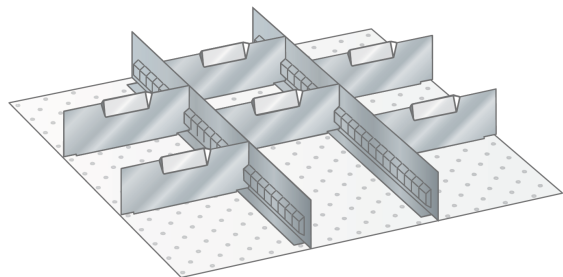

SET-INDELINGSMATERIAAL, 27E X 30E

LISTA

Omschrijving

Het uitgebreide programma indelingsmateriaal van Lista geeft u de mogelijkheid elke schuiflade uit het hele Lista assortiment flexibel en geheel naar wens in te delen, en zodoende de opslagcapaciteit optimaal te benutten.

Het spreekwoord: "gemak dient de mens" brengt Magema hier in de praktijk en biedt u onderstaand een groot aantal complete sets indelingsmateriaal aan.

Aan de hand van duizenden praktijkvoorbeelden zijn deze sets samengesteld en zijn per set lade vullend. Het ruime aanbod met inzetbakjes, gotendelen, gleuf- en tussenschotten of een combinatie hiervan biedt u de mogelijkheid snel van start te gaan met het efficiënt indelen van uw schuifladenkast. In de categorie Lista Separaat vindt u alle losse componenten van het indelingsmateriaal en kunt u de indeling van de schuifladen indien nodig, nog meer optimaliseren en conform uw wens of toepassing aanpassen.

Bestaande uit:

- 2 x gleufschot 30E, lengte 510 mm
- 6 x tussenschot 9E, lengte 149 mm

Varianten (3)

Artikelnummer	Artikelnummer fabrikant	Lade hoogte
41-10111-001	41.477.000	75 mm
41-10111-002	41.478.000	100 mm
41-10111-003	41.479.000	150 - 300 mm