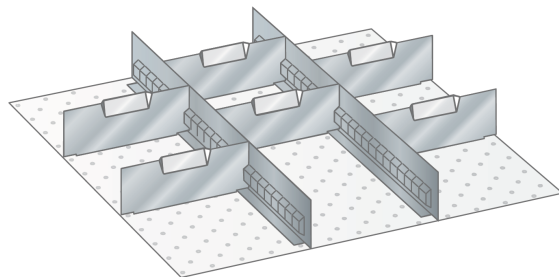

SET-INDELINGSMATERIAAL, 27E X 30E

LISTA

Omschrijving

Het uitgebreide programma indelingsmateriaal van Lista geeft u de mogelijkheid elke schuiflade uit het hele Lista assortiment flexibel en geheel naar wens in te delen, en zodoende de opslagcapaciteit optimaal te benutten.

Het spreekwoord: "gemak dient de mens" brengt Magema hier in de praktijk en biedt u onderstaand een groot aantal complete sets indelingsmateriaal aan.

Aan de hand van duizenden praktijkvoorbeelden zijn deze sets samengesteld en zijn per set lade vullend. Het ruime aanbod met inzetbakjes, gotendelen, gleuf- en tussenschotten of een combinatie hiervan biedt u de mogelijkheid snel van start te gaan met het efficiënt indelen van uw schuifladenkast. In de categorie Lista Separaat vindt u alle losse componenten van het indelingsmateriaal en kunt u de indeling van de schuifladen indien nodig, nog meer optimaliseren en conform uw wens of toepassing aanpassen.

Bestaande uit:

- 2 x gleufschot 30E, lengte 510 mm
- 6 x tussenschot 9E, lengte 149 mm

Varianten (3)

Artikelnummer	Artikelnummer fabrikant	Lade hoogte
41-10111-001	41.477.000	75 mm
41-10111-002	41.478.000	100 mm
41-10111-003	41.479.000	150 - 300 mm