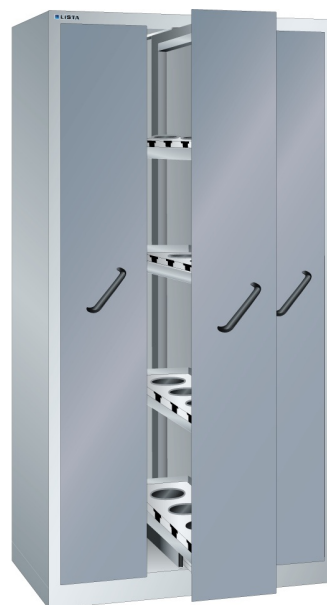

## VERTIKALE LADENKAST, B1000 X D695 X H1950, 3 LADES

### Omschrijving

Weinig ruimte en toch veel zaken op te bergen? De Lista kasten met verticale laden zijn echte opslagwonderjes. Met een verhouding in m<sup>2</sup> van vloer t.o.v. opslag van 1:10 is dat bepaald geen sprookje.

Afsluitbaar met vleugeldeuren, of centraal met laden voorzien van een frontpaneel, erachter openbaard zich een zee aan ruimte en opslagcapaciteit. De verticale laden zijn uit te rusten met verstelbare legborden of gatenplaten, maar ook met speciale houders voor de opslag van NC gereedschappen. Met een maximale belasting van 200 kg per lade komt u niet gauw voor verrassingen te staan. Dankzij de kogelgelagerde geleidingen, met kunststof loopvlakken is een fluisterstille en lichte bediening gegarandeerd.

### Kenmerken

- Breedte: 1000 mm
- Diepte: 695 mm
- Hoogte: 1950 mm
- Indeling: 3x verticale lade
- Ladeindeling: 3x307
- Voorzien van centrale ladevergrendeling
- Uitvoering: elke lade met 4x CN gereedschapsraam
- Nuttige NC raamafmeting: 291mm x 554mm
- Draagvermogen lade: 200 kg
- Kleur perforatie wanden: RAL7035 (lichtgrijs)
- Exclusief indelingsmateriaal