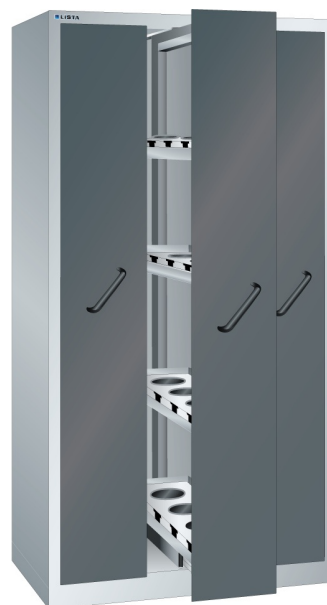

VERTIKALE LADENKAST, B1000 X D695 X H1950, 3 LADES

LISTA

Omschrijving

Weinig ruimte en toch veel zaken op te bergen? De Lista kasten met verticale laden zijn echte opslagwonderjes. Met een verhouding in m² van vloer t.o.v. opslag van 1:10 is dat bepaald geen sprookje.

Afsluitbaar met vleugeldeuren, of centraal met laden voorzien van een frontpaneel, erachter openbaard zich een zee aan ruimte en opslagcapaciteit. De verticale laden zijn uit te rusten met verstelbare legborden of gatenplaten, maar ook met speciale houders voor de opslag van NC gereedschappen. Met een maximale belasting van 200 kg per lade komt u niet gauw voor verrassingen te staan. Dankzij de kogelgelagerde geleidingen, met kunststof loopvlakken is een fluisterstille en lichte bediening gegarandeerd.

Omkiepen wordt voorkomen door een ingenieus slotsysteem, wel zo'n veilige gedachte bij een kast met zoveel zware spullen.

Kenmerken

- Breedte: 1000 mm
- Diepte: 695 mm
- Hoogte: 1950 mm
- Indeling: 3x verticale lade
- Ladeindeling: 3x307
- Voorzien van centrale ladevergrendeling
- Uitvoering: elke lade met 4x CN gereedschapsraam
- Nuttige NC raamafmeting: 291mm x 554mm
- Draagvermogen lade: 200 kg
- Kleur perforatie wanden: RAL7035 (lichtgrijs)
- Exclusief indelingsmateriaal