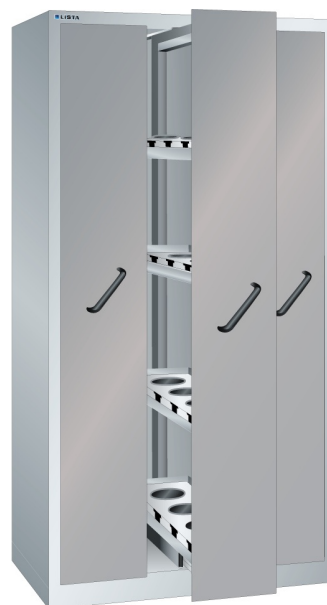

VERTIKALE LADENKAST, B1000 X D695 X H1950, 3 LADES

LISTA

Omschrijving

Weinig ruimte en toch veel zaken op te bergen? De Lista kasten met verticale laden zijn echte opslagwonderjes. Met een verhouding in m² van vloer t.o.v. opslag van 1:10 is dat bepaald geen sprookje.

Afsluitbaar met vleugeldeuren, of centraal met laden voorzien van een frontpaneel, erachter openbaard zich een zee aan ruimte en opslagcapaciteit. De verticale laden zijn uit te rusten met verstelbare legborden of gatenplaten, maar ook met speciale houders voor de opslag van NC gereedschappen. Met een maximale belasting van 200 kg per lade komt u niet gauw voor verrassingen te staan. Dankzij de kogelgelagerde geleidingen, met kunststof loopvlakken is een fluisterstille en lichte bediening gegarandeerd.

Omkiepen wordt voorkomen door een ingenieus slotsysteem, wel zo'n veilige gedachte bij een kast met zoveel zware spullen.

Kenmerken

- Breedte: 1000 mm
- Diepte: 695 mm
- Hoogte: 1950 mm
- Indeling: 3x verticale lade
- Ladeindeling: 3x307
- Voorzien van centrale ladevergrendeling
- Uitvoering: elke lade met 4x CN gereedschapsraam
- Nuttige NC raamafmeting: 291mm x 554mm
- Draagvermogen lade: 200 kg
- Kleur perforatie wanden: RAL7035 (lichtgrijs)
- Exclusief indelingsmateriaal