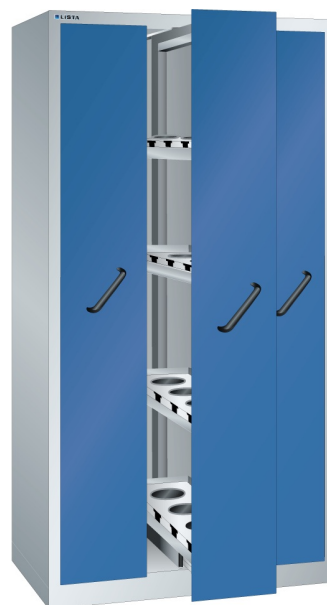

## VERTIKALE LADENKAST, B1000 X D695 X H1950, 3 LADES

### Omschrijving

Weinig ruimte en toch veel zaken op te bergen? De Lista kasten met verticale laden zijn echte opslagwonderjes. Met een verhouding in m<sup>2</sup> van vloer t.o.v. opslag van 1:10 is dat bepaald geen sprookje.

Afsluitbaar met vleugeldeuren, of centraal met laden voorzien van een frontpaneel, erachter openbaard zich een zee aan ruimte en opslagcapaciteit. De verticale laden zijn uit te rusten met verstelbare legborden of gatenplaten, maar ook met speciale houders voor de opslag van NC gereedschappen. Met een maximale belasting van 200 kg per lade komt u niet gauw voor verrassingen te staan. Dankzij de kogelgelagerde geleidingen, met kunststof loopvlakken is een fluisterstille en lichte bediening gegarandeerd.

### Kenmerken

- Breedte: 1000 mm
- Diepte: 695 mm
- Hoogte: 1950 mm
- Indeling: 3x verticale lade
- Ladeindeling: 3x307
- Voorzien van centrale ladevergrendeling
- Uitvoering: elke lade met 4x CN gereedschapsraam
- Nuttige NC raamafmeting: 291mm x 554mm
- Draagvermogen lade: 200 kg
- Kleur perforatie wanden: RAL7035 (lichtgrijs)
- Exclusief indelingsmateriaal