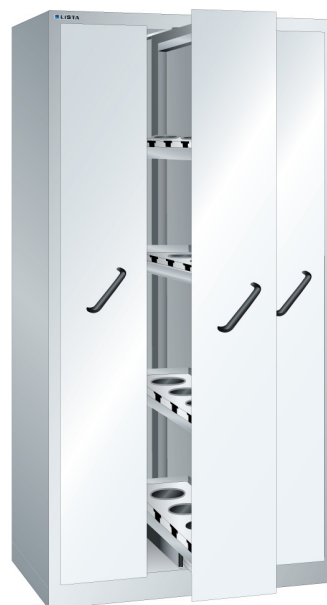

VERTIKALE LADENKAST, B1000 X D695 X H1950, 3 LADES

LISTA

Omschrijving

Weinig ruimte en toch veel zaken op te bergen? De Lista kasten met verticale laden zijn echte opslagwonderjes. Met een verhouding in m² van vloer t.o.v. opslag van 1:10 is dat bepaald geen sprookje.

Afsluitbaar met vleugeldeuren, of centraal met laden voorzien van een frontpaneel, erachter openbaard zich een zee aan ruimte en opslagcapaciteit. De verticale laden zijn uit te rusten met verstelbare legborden of gatenplaten, maar ook met speciale houders voor de opslag van NC gereedschappen. Met een maximale belasting van 200 kg per lade komt u niet gauw voor verrassingen te staan. Dankzij de kogelgelagerde geleidingen, met kunststof loopvlakken is een fluisterstille en lichte bediening gegarandeerd.

Omkiepen wordt voorkomen door een ingenieus slotsysteem, wel zo'n veilige gedachte bij een kast met zoveel zware spullen.

Kenmerken

- Breedte: 1000 mm
- Diepte: 695 mm
- Hoogte: 1950 mm
- Indeling: 3x verticale lade
- Ladeindeling: 3x307
- Voorzien van centrale ladevergrendeling
- Uitvoering: elke lade met 4x CN gereedschapraam
- Nuttige NC raamafmeting: 291mm x 554mm
- Draagvermogen lade: 200 kg
- Kleur perforatie wanden: RAL7035 (lichtgrijs)
- Exclusief indelingsmateriaal