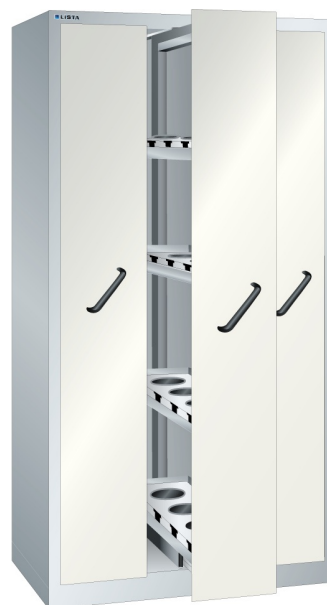

VERTIKALE LADENKAST, B1000 X D695 X H1950, 3 LADES

LISTA

Omschrijving

Weinig ruimte en toch veel zaken op te bergen? De Lista kasten met verticale laden zijn echte opslagwonderjes. Met een verhouding in m² van vloer t.o.v. opslag van 1:10 is dat bepaald geen sprookje.

Afsluitbaar met vleugeldeuren, of centraal met laden voorzien van een frontpaneel, erachter openbaard zich een zee aan ruimte en opslagcapaciteit. De verticale laden zijn uit te rusten met verstelbare legborden of gatenplaten, maar ook met speciale houders voor de opslag van NC gereedschappen. Met een maximale belasting van 200 kg per lade komt u niet gauw voor verrassingen te staan. Dankzij de kogelgelagerde geleidingen, met kunststof loopvlakken is een fluisterstille en lichte bediening gegarandeerd.

Omkiepen wordt voorkomen door een ingenieus slotsysteem, wel zo'n veilige gedachte bij een kast met zoveel zware spullen.

Kenmerken

- Breedte: 1000 mm
- Diepte: 695 mm
- Hoogte: 1950 mm
- Indeling: 3x verticale lade
- Ladeindeling: 3x307
- Voorzien van centrale ladevergrendeling
- Uitvoering: elke lade met 4x CN gereedschapraam
- Nuttige NC raamafmeting: 291mm x 554mm
- Draagvermogen lade: 200 kg
- Kleur perforatie wanden: RAL7035 (lichtgrijs)
- Exclusief indelingsmateriaal