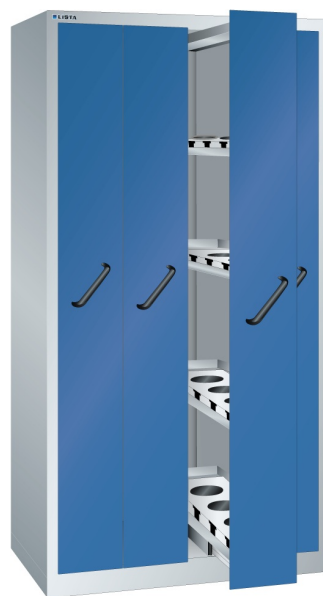

## VERTIKALE LADENKAST, B1000 X D695 X H1950, 4 LADES

### Omschrijving

Weinig ruimte en toch veel zaken op te bergen? De Lista kasten met verticale laden zijn echte opslagwonderjes. Met een verhouding in m<sup>2</sup> van vloer t.o.v. opslag van 1:10 is dat bepaald geen sprookje.

Afsluitbaar met vleugeldeuren, of centraal met laden voorzien van een frontpaneel, erachter openbaard zich een zee aan ruimte en opslagcapaciteit. De verticale laden zijn uit te rusten met verstelbare legborden of gatenplaten, maar ook met speciale houders voor de opslag van NC gereedschappen. Met een maximale belasting van 200 kg per lade komt u niet gauw voor verrassingen te staan. Dankzij de kogelgelagerde geleidingen, met kunststof loopvlakken is een fluisterstille en lichte bediening gegarandeerd.

### Kenmerken

- Breedte: 1000 mm
- Diepte: 695 mm
- Hoogte: 1950 mm
- Indeling: 4x verticale lade
- Ladeindeling: 4x230
- Voorzien van centrale ladevergrendeling
- Uitvoering: elke lade met 4x CN gereedschapsraam
- Nuttige NC raamafmeting: 210mm x 554mm
- Draagvermogen lade: 200 kg
- Kleur perforatie wanden: RAL7035 (lichtgrijs)
- Exclusief indelingsmateriaal