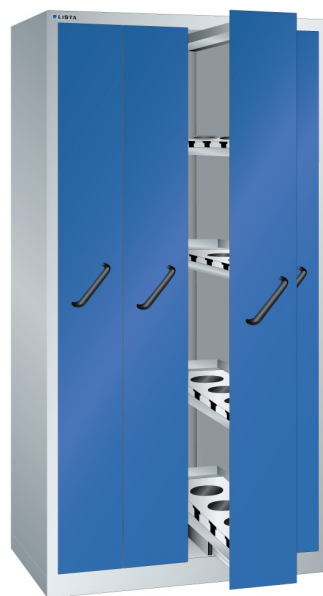

VERTIKALE LADENKAST, B1000 X D695 X H1950, 4 LADES

LISTA

Omschrijving

Weinig ruimte en toch veel zaken op te bergen? De Lista kasten met verticale laden zijn echte opslagwonderjes. Met een verhouding in m² van vloer t.o.v. opslag van 1:10 is dat bepaald geen sprookje.

Afsluitbaar met vleugeldeuren, of centraal met laden voorzien van een frontpaneel, erachter openbaard zich een zee aan ruimte en opslagcapaciteit. De verticale laden zijn uit te rusten met verstelbare legborden of gatenplaten, maar ook met speciale houders voor de opslag van NC gereedschappen. Met een maximale belasting van 200 kg per lade komt u niet gauw voor verrassingen te staan. Dankzij de kogelgelagerde geleidingen, met kunststof loopvlakken is een fluisterstille en lichte bediening gegarandeerd.

Omkiepen wordt voorkomen door een ingenieus slotsysteem, wel zo'n veilige gedachte bij een kast met zoveel zware spullen.

Kenmerken

- Breedte: 1000 mm
- Diepte: 695 mm
- Hoogte: 1950 mm
- Indeling: 4x verticale lade
- Ladeindeling: 4x230
- Voorzien van centrale ladevergrendeling
- Uitvoering: elke lade met 4x CN gereedschapsraam
- Nuttige NC raamafmeting: 210mm x 554mm
- Draagvermogen lade: 200 kg
- Kleur perforatie wanden: RAL7035 (lichtgrijs)
- Exclusief indelingsmateriaal