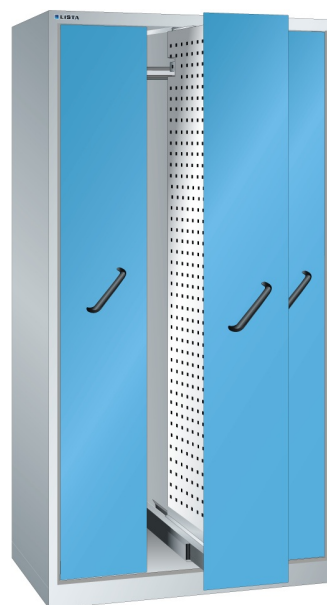

VERTIKALE LADENKAST, B1000 X D695 X H1950, 3 LADES

LISTA

Omschrijving

Weinig ruimte en toch veel zaken op te bergen? De Lista kasten met verticale laden zijn echte opslagwonderjes. Met een verhouding in m² van vloer t.o.v. opslag van 1:10 is dat bepaald geen sprookje.

Afsluitbaar met vleugeldeuren, of centraal met laden voorzien van een frontpaneel, erachter openbaard zich een zee aan ruimte en opslagcapaciteit. De verticale laden zijn uit te rusten met verstelbare legborden of gatenplaten, maar ook met speciale houders voor de opslag van NC gereedschappen. Met een maximale belasting van 200 kg per lade komt u niet gauw voor verrassingen te staan. Dankzij de kogelgelagerde geleidingen, met kunststof loopvlakken is een fluisterstille en lichte bediening gegarandeerd.

Omkiepen wordt voorkomen door een ingenieus slotsysteem, wel zo'n veilige gedachte bij een kast met zoveel zware spullen.

Kenmerken

- Breedte: 1000 mm
- Diepte: 695 mm
- Hoogte: 1950 mm
- Indeling: 3x verticale lade
- Ladeindeling: 3x307
- Voorzien van centrale ladevergrendeling
- Uitvoering: lades met geperforeerde plaat, leeg
- Nuttige plaatafmeting: 1700mm x 612mm
- Plaat aan beide zijden te gebruiken
- Draagvermogen lade: 200 kg
- Kleur geperforeerde platen: RAL7035 (lichtgrijs)
- Exclusief indelingsmateriaal