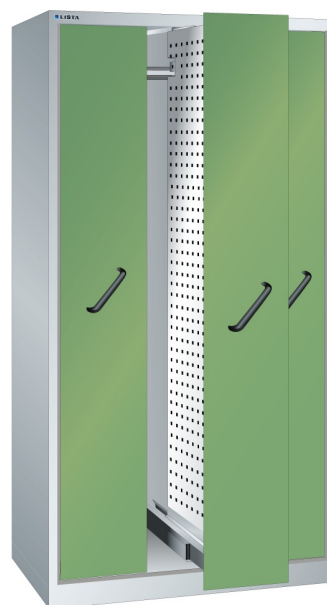

VERTIKALE LADENKAST, B1000 X D695 X H1950, 3 LADES

LISTA

Omschrijving

Weinig ruimte en toch veel zaken op te bergen? De Lista kasten met verticale laden zijn echte opslagwonderjes. Met een verhouding in m² van vloer t.o.v. opslag van 1:10 is dat bepaald geen sprookje.

Afsluitbaar met vleugeldeuren, of centraal met laden voorzien van een frontpaneel, erachter openbaard zich een zee aan ruimte en opslagcapaciteit. De verticale laden zijn uit te rusten met verstelbare legborden of gatenplaten, maar ook met speciale houders voor de opslag van NC gereedschappen. Met een maximale belasting van 200 kg per lade komt u niet gauw voor verrassingen te staan. Dankzij de kogelgelagerde geleidingen, met kunststof loopvlakken is een fluisterstille en lichte bediening gegarandeerd.

Omkiepen wordt voorkomen door een ingenieus slotsysteem, wel zo'n veilige gedachte bij een kast met zoveel zware spullen.

Kenmerken

- Breedte: 1000 mm
- Diepte: 695 mm
- Hoogte: 1950 mm
- Indeling: 3x verticale lade
- Ladeindeling: 3x307
- Voorzien van centrale ladevergrendeling
- Uitvoering: lades met geperforeerde plaat, leeg
- Nuttige plaatafmeting: 1700mm x 612mm
- Plaat aan beide zijden te gebruiken
- Draagvermogen lade: 200 kg
- Kleur geperforeerde platen: RAL7035 (lichtgrijs)
- Exclusief indelingsmateriaal