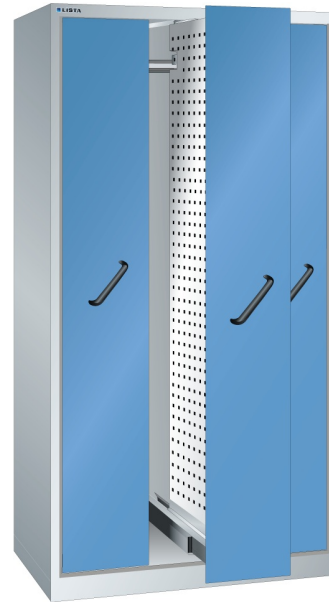

## VERTIKALE LADENKAST, B1000 X D695 X H1950, 3 LADES

### Omschrijving

Weinig ruimte en toch veel zaken op te bergen? De Lista kasten met verticale laden zijn echte opslagwonderjes. Met een verhouding in m<sup>2</sup> van vloer t.o.v. opslag van 1:10 is dat bepaald geen sprookje.

Afsluitbaar met vleugeldeuren, of centraal met laden voorzien van een frontpaneel, erachter openbaard zich een zee aan ruimte en opslagcapaciteit. De verticale laden zijn uit te rusten met verstelbare legborden of gatenplaten, maar ook met speciale houders voor de opslag van NC gereedschappen. Met een maximale belasting van 200 kg per lade komt u niet gauw voor verrassingen te staan. Dankzij de kogelgelagerde geleidingen, met kunststof loopvlakken is een fluisterstille en lichte bediening gegarandeerd.

### Kenmerken

- Breedte: 1000 mm
- Diepte: 695 mm
- Hoogte: 1950 mm
- Indeling: 3x verticale lade
- Ladeindeling: 3x307
- Voorzien van centrale ladevergrendeling
- Uitvoering: lades met geperforeerde plaat, leeg
- Nuttige plaatafmeting: 1700mm x 612mm
- Plaat aan beide zijden te gebruiken
- Draagvermogen lade: 200 kg
- Kleur geperforeerde platen: RAL7035 (lichtgrijs)
- Exclusief indelingsmateriaal