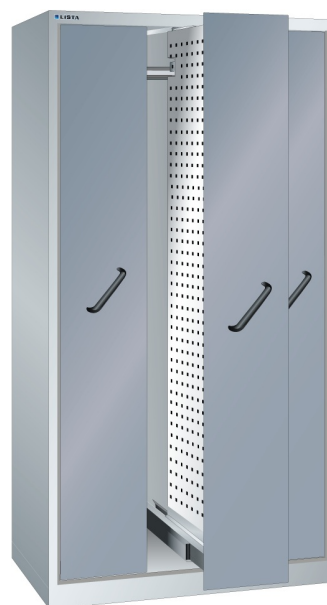

## VERTIKALE LADENKAST, B1000 X D695 X H1950, 3 LADES

### Omschrijving

Weinig ruimte en toch veel zaken op te bergen? De Lista kasten met verticale laden zijn echte opslagwonderjes. Met een verhouding in m<sup>2</sup> van vloer t.o.v. opslag van 1:10 is dat bepaald geen sprookje.

Afsluitbaar met vleugeldeuren, of centraal met laden voorzien van een frontpaneel, erachter openbaard zich een zee aan ruimte en opslagcapaciteit. De verticale laden zijn uit te rusten met verstelbare legborden of gatenplaten, maar ook met speciale houders voor de opslag van NC gereedschappen. Met een maximale belasting van 200 kg per lade komt u niet gauw voor verrassingen te staan. Dankzij de kogelgelagerde geleidingen, met kunststof loopvlakken is een fluisterstille en lichte bediening gegarandeerd.

### Kenmerken

- Breedte: 1000 mm
- Diepte: 695 mm
- Hoogte: 1950 mm
- Indeling: 3x verticale lade
- Ladeindeling: 3x307
- Voorzien van centrale ladevergrendeling
- Uitvoering: lades met geperforeerde plaat, leeg
- Nuttige plaatafmeting: 1700mm x 612mm
- Plaat aan beide zijden te gebruiken
- Draagvermogen lade: 200 kg
- Kleur geperforeerde platen: RAL7035 (lichtgrijs)
- Exclusief indelingsmateriaal