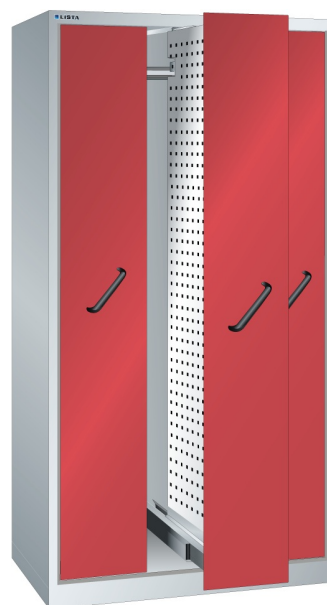

## VERTIKALE LADENKAST, B1000 X D695 X H1950, 3 LADES

### Omschrijving

Weinig ruimte en toch veel zaken op te bergen? De Lista kasten met verticale laden zijn echte opslagwonderjes. Met een verhouding in m<sup>2</sup> van vloer t.o.v. opslag van 1:10 is dat bepaald geen sprookje.

Afsluitbaar met vleugeldeuren, of centraal met laden voorzien van een frontpaneel, erachter openbaard zich een zee aan ruimte en opslagcapaciteit. De verticale laden zijn uit te rusten met verstelbare legborden of gatenplaten, maar ook met speciale houders voor de opslag van NC gereedschappen. Met een maximale belasting van 200 kg per lade komt u niet gauw voor verrassingen te staan. Dankzij de kogelgelagerde geleidingen, met kunststof loopvlakken is een fluisterstille en lichte bediening gegarandeerd.

### Kenmerken

- Breedte: 1000 mm
- Diepte: 695 mm
- Hoogte: 1950 mm
- Indeling: 3x verticale lade
- Ladeindeling: 3x307
- Voorzien van centrale ladevergrendeling
- Uitvoering: lades met geperforeerde plaat, leeg
- Nuttige plaatafmeting: 1700mm x 612mm
- Plaat aan beide zijden te gebruiken
- Draagvermogen lade: 200 kg
- Kleur geperforeerde platen: RAL7035 (lichtgrijs)
- Exclusief indelingsmateriaal